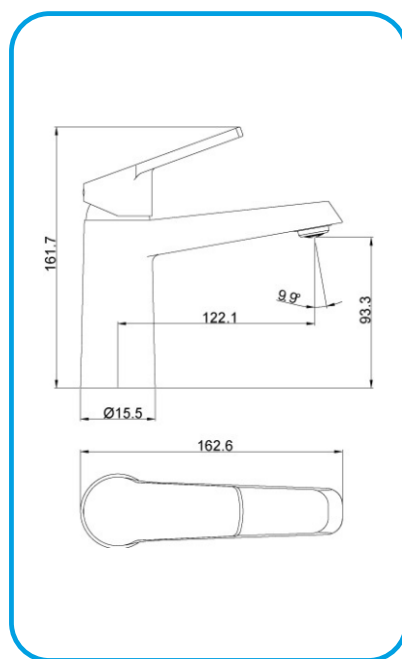

СМЕСИТЕЛИ ЗА МИВКА В БАНЯ

- Смесител стоящ за мивка DUB2951C серия DUB