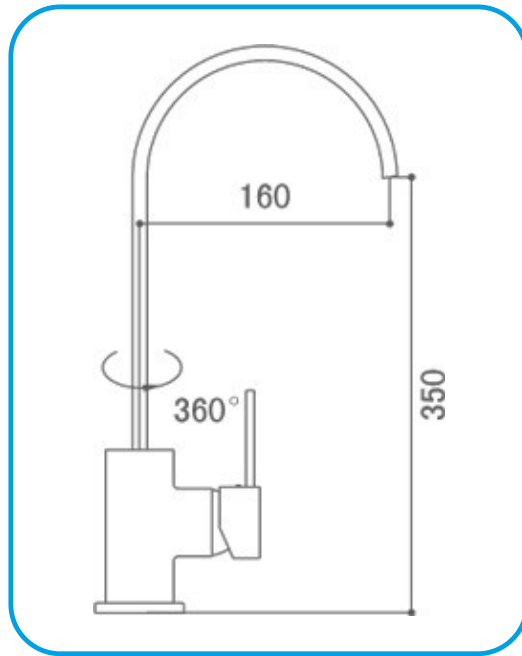

- Смесител стоящ за кухня VCN0866C **серия VCN**

СМЕСИТЕЛИ ЗА КУХНЯ

- Смесител стоящ за кухня VCN0865C **серия VCN**

СМЕСИТЕЛИ ЗА КУХНЯ

- Смесител стоящ за кухня AMS9306C **серия AMS**

- Смесител стоящ за кухня 83538C

СМЕСИТЕЛИ ЗА КУХНЯ

- Смесител за кухня CRH2935C **серия CRH**

- Смесител степен за кухня 83241-C