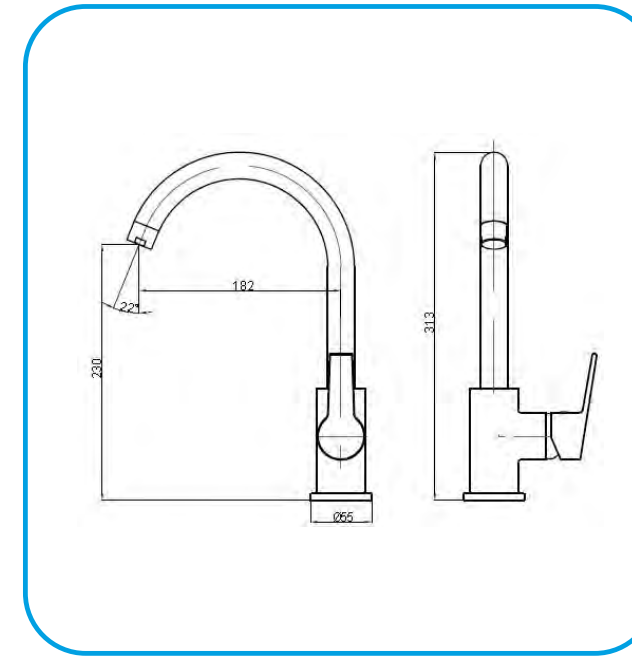

СМЕСИТЕЛИ ЗА КУХНЯ

- Смесител стоящ за кухня ТОК2985-1С **серия ТОК**