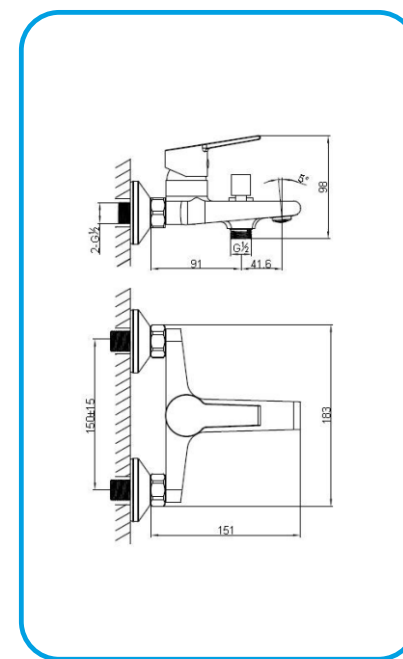

СМЕСИТЕЛИ И СИСТЕМИ ЗА ДУШ И ВАНА В БАНЯ

- Смесител за вана-душ TOK2983C **серия ТОК**