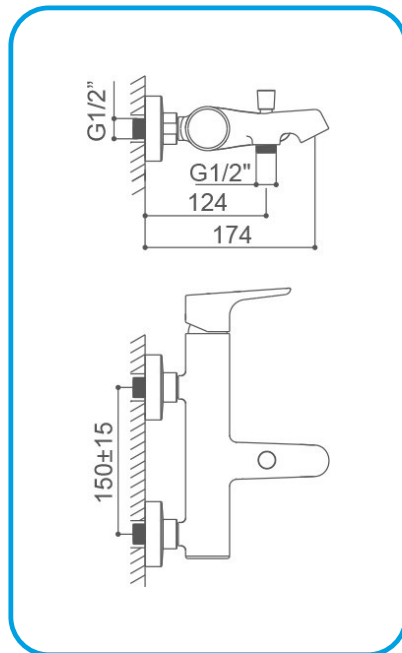

- Смесител за душ-вана с аксесоари 83317-С **серия 83**

- Душ система с квадратна пита 20x20cm AMS93048C **серия AMS**

СМЕСИТЕЛИ И СИСТЕМИ ЗА ДУШ И ВАНА В БАНЯ

- Смесител за душ-вана с аксесоари AMS9303C **серия AMS**

- Душ система с кръгла пита ф20cm AMS93047C **серия AMS**

СМЕСИТЕЛИ И СИСТЕМИ ЗА ДУШ И ВАНА В БАНЯ

- Душ система с квадратна пита 20см VCN08648C **серия VCN**

- Смесител за душ-вана с аксесоари VCN0863C **серия VCN**