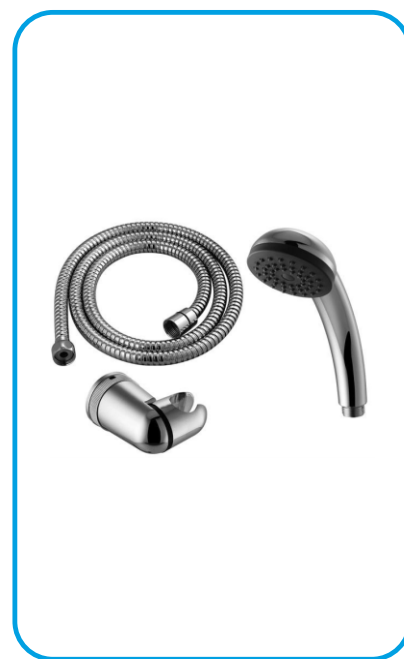

СМЕСИТЕЛИ И СИСТЕМИ ЗА ДУШ И ВАНА В БАНЯ

- Смесител за вана-душ TOK2983C **серия ТОК**