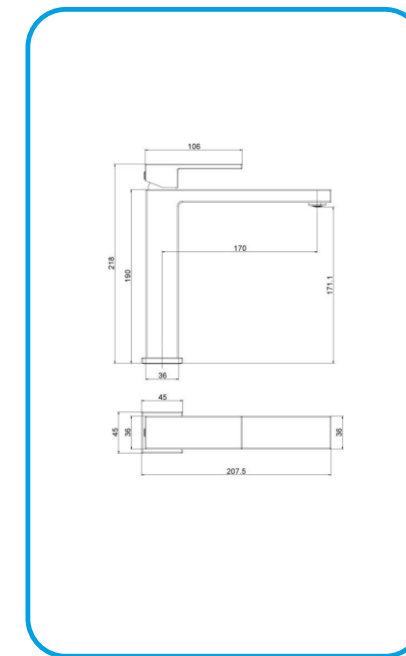

- Смесител стоящ за мивка висок CAT1711-2C **серия CAT**

СМЕСИТЕЛИ ЗА МИВКА В БАНЯ

- Смесител стоящ за мивка CAT1711C **серия CAT**

- Смесител стоящ за мивка AMS9301C **серия AMS**

СМЕСИТЕЛИ ЗА МИВКА В БАНЯ