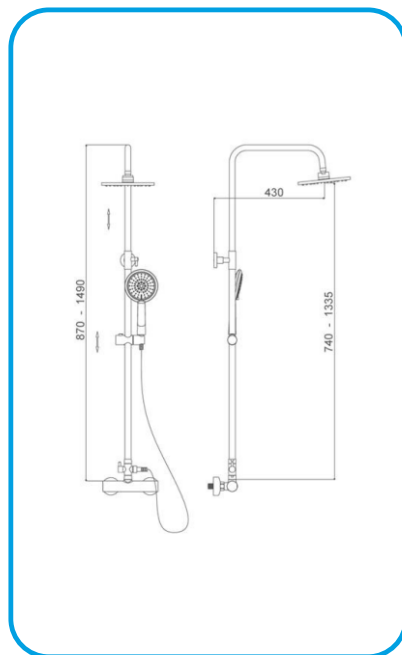

- Смесител за душ-вана с аксесоари ROM0563C **серия ROM**

СМЕСИТЕЛИ И СИСТЕМИ ЗА ДУШ И ВАНА В БАНЯ

- Смесител за душ-вана с аксесоари SFC0553C **серия SFC**

- Душ система с квадратна пита 20 см TOK29848C **серия ТОК**

СМЕСИТЕЛИ И СИСТЕМИ ЗА ДУШ И ВАНА В БАНЯ

- Смесител за вана-душ TOK2983C **серия ТОК**

- Душ система с кръгла пита ф20см TOK29847C **серия ТОК**

СМЕСИТЕЛИ И СИСТЕМИ ЗА ДУШ И ВАНА В БАНЯ

- Смесител за душ ТОК2984С **серия ТОК**