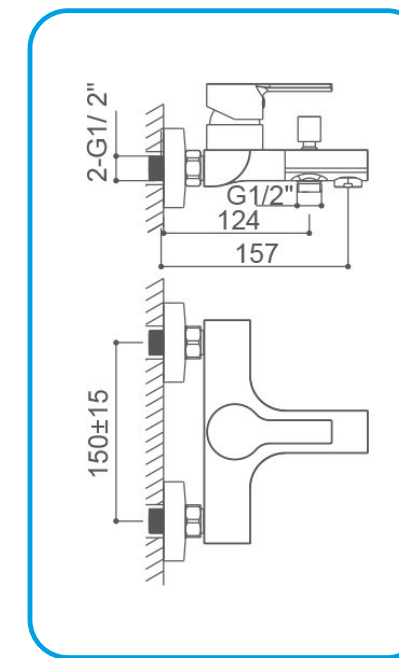

СМЕСИТЕЛИ И СИСТЕМИ ЗА ДУШ И ВАНА В БАНЯ

- Душ система с кръгла пита ф20см RI023247C **серия RI0**

- Смесител за вграждане душ-вана ROM05605C **серия ROM**

СМЕСИТЕЛИ И СИСТЕМИ ЗА ДУШ И ВАНА В БАНЯ

- Смесител за душ-вана с аксесоари червен ROM0563CV **серия ROM**

- Смесител за душ-вана с аксесоари ROM0563C **серия ROM**

СМЕСИТЕЛИ И СИСТЕМИ ЗА ДУШ И ВАНА В БАНЯ

- Смесител за душ-вана с аксесоари SFC0553C **серия SFC**

- Душ система с квадратна пита 20 см TOK29848C **серия ТОК**