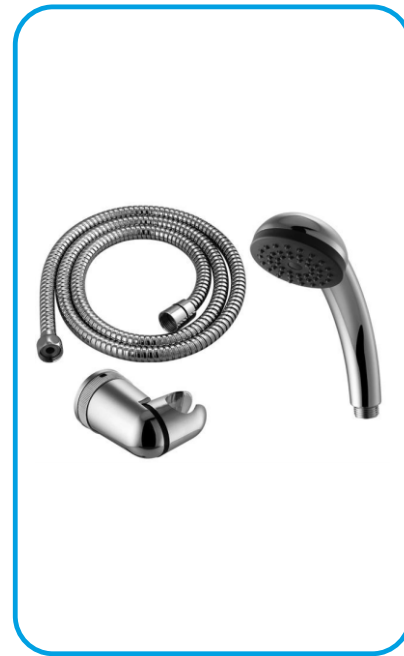

- Смесител за душ-вана с аксесоари ROM0563C **серия ROM**

СМЕСИТЕЛИ И СИСТЕМИ ЗА ДУШ И ВАНА В БАНЯ

- Смесител за душ-вана с аксесоари SFC0553C **серия SFC**

- Душ система с квадратна пита 20 см TOK29848C **серия ТОК**

СМЕСИТЕЛИ И СИСТЕМИ ЗА ДУШ И ВАНА В БАНЯ

- Смесител за вана-душ TOK2983C **серия ТОК**

- Душ система с кръгла пита ф20см TOK29847C **серия ТОК**

СМЕСИТЕЛИ И СИСТЕМИ ЗА ДУШ И ВАНА В БАНЯ

- Смесител за душ ТОК2984С **серия ТОК**