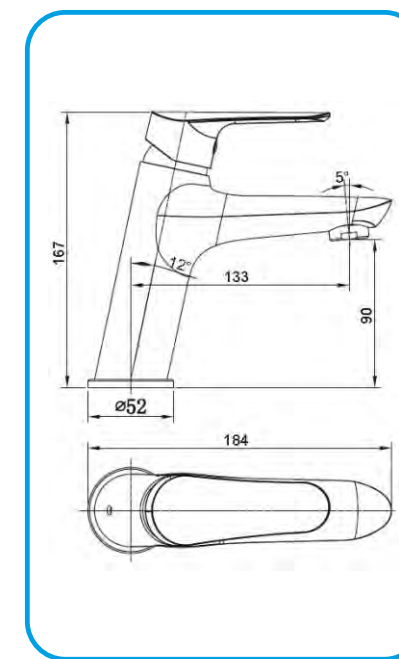

СМЕСИТЕЛИ ЗА МИВКА В БАНЯ

- Смесител за кухня СРН2931С **серия СРН**