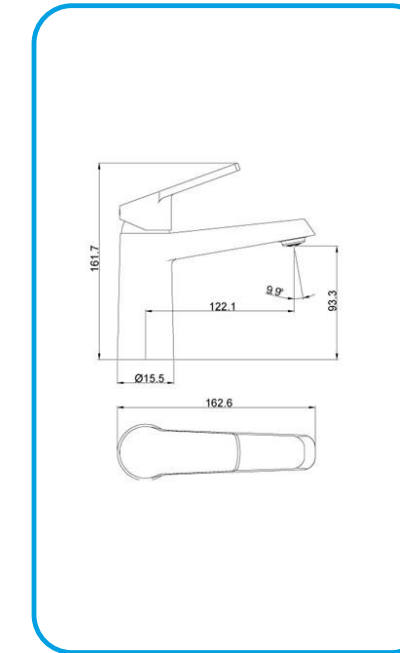

- Смесител стоящ за мивка черен DUB2951NM **серия DUB**