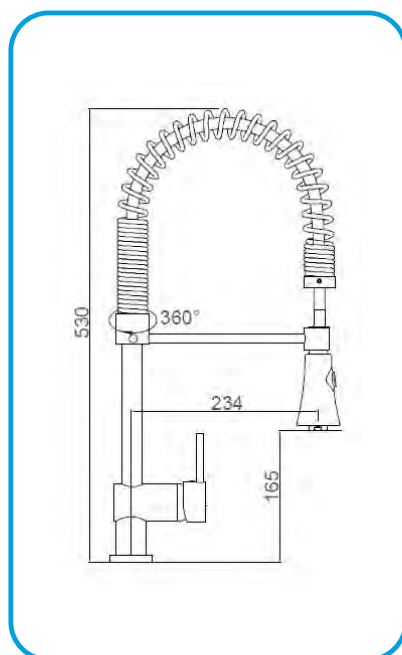

СМЕСИТЕЛИ ЗА КУХНЯ

- Смесител стоящ за кухня подвижен M2845C