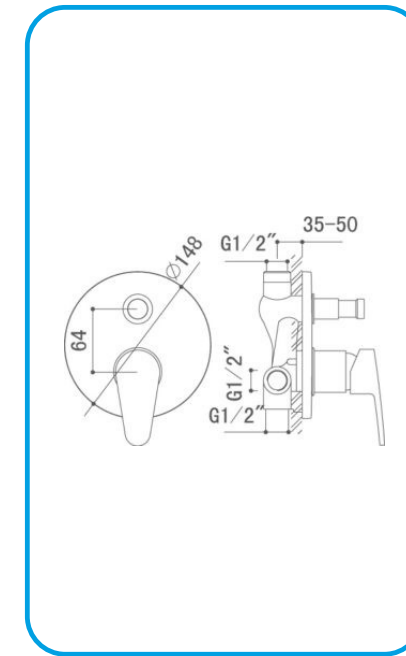

СМЕСИТЕЛИ И СИСТЕМИ ЗА ДУШ И ВАНА В БАНЯ

- Смесител за вграждане душ-вана VCN08605C **серия VCN**