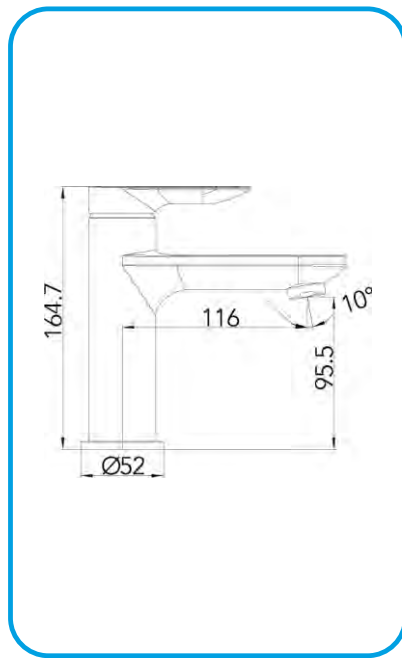

СМЕСИТЕЛИ ЗА МИВКА В БАНЯ

- Смесител стоящ за мивка RI02321C **серия RIO**