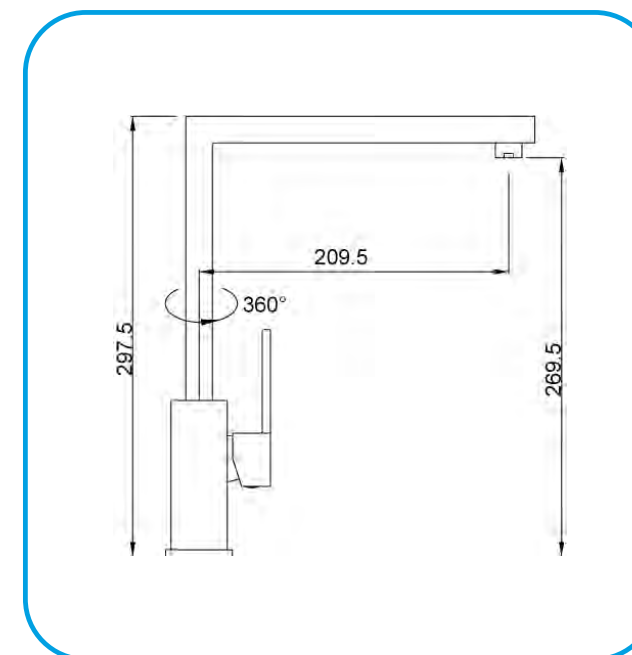

КУХНЯ

www.donmarin.com

СМЕСИТЕЛИ ЗА КУХНЯ

- Смесител стоящ за кухня подвижен M2845C

СМЕСИТЕЛИ ЗА КУХНЯ

- Смесител стоящ за кухня P945C

СМЕСИТЕЛИ ЗА КУХНЯ

- Смесител стоящ за кухня черен DUB2955NM **серия DUB**