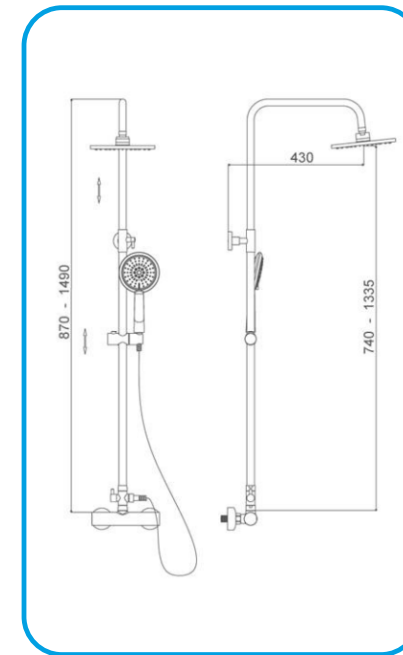

СМЕСИТЕЛИ И СИСТЕМИ ЗА ДУШ И ВАНА В БАНЯ

- Душ система с кръгла пита ф20см RI023247C **серия RI0**

- Смесител за вграждане душ-вана ROM05605C **серия ROM**

СМЕСИТЕЛИ И СИСТЕМИ ЗА ДУШ И ВАНА В БАНЯ

- Смесител за душ-вана с аксесоари червен ROM0563CV **серия ROM**

- Смесител за душ-вана с аксесоари ROM0563C **серия ROM**

СМЕСИТЕЛИ И СИСТЕМИ ЗА ДУШ И ВАНА В БАНЯ

- Смесител за душ-вана с аксесоари SFC0553C **серия SFC**

- Душ система с квадратна пита 20 см TOK29848C **серия ТОК**

СМЕСИТЕЛИ И СИСТЕМИ ЗА ДУШ И ВАНА В БАНЯ

- Смесител за вана-душ TOK2983C **серия ТОК**

- Душ система с кръгла пита ф20см TOK29847C **серия ТОК**

СМЕСИТЕЛИ И СИСТЕМИ ЗА ДУШ И ВАНА В БАНЯ

- Смесител за душ ТОК2984С **серия ТОК**