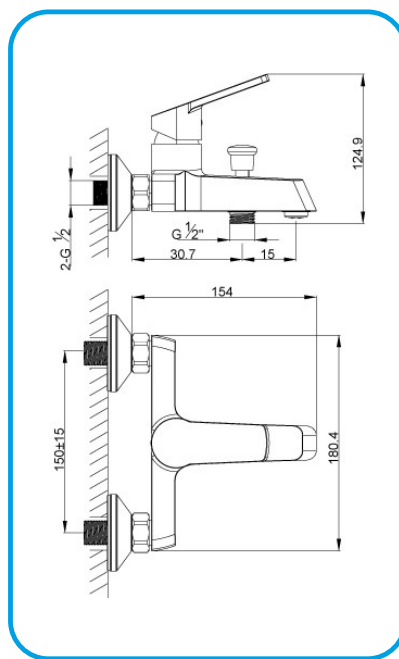

СМЕСИТЕЛИ И СИСТЕМИ ЗА ДУШ И ВАНА В БАНЯ

- Смесител за душ-вана DUB2953C **серия DUB**