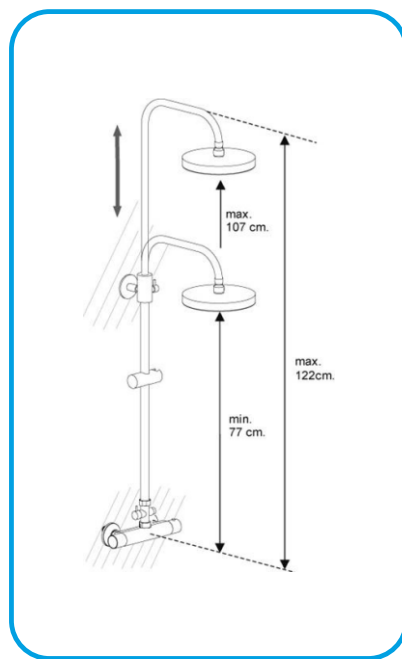

СМЕСИТЕЛИ И СИСТЕМИ ЗА ДУШ И ВАНА В БАНЯ

- Душ система с кръгла пита ф20см VCN08647C **серия VCN**