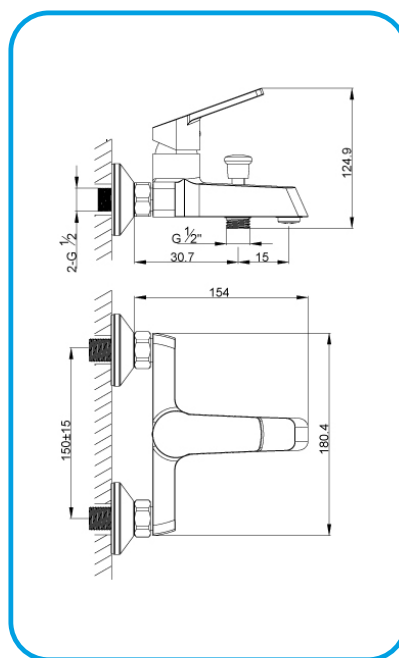

- Смесител за душ-вана черен DUB2953NM **серия DUB**