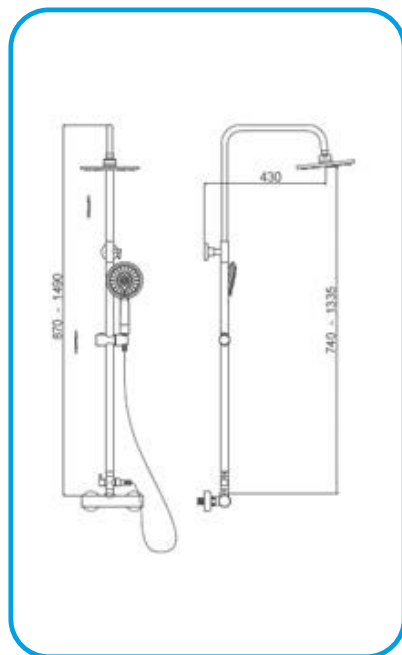

- Смесител за душ-вана с аксесоари 83317-С **серия 83**

- Душ система с квадратна пита 20x20cm AMS93048C **серия AMS**

СМЕСИТЕЛИ И СИСТЕМИ ЗА ДУШ И ВАНА В БАНЯ

- Смесител за душ-вана с аксесоари AMS9303C **серия AMS**