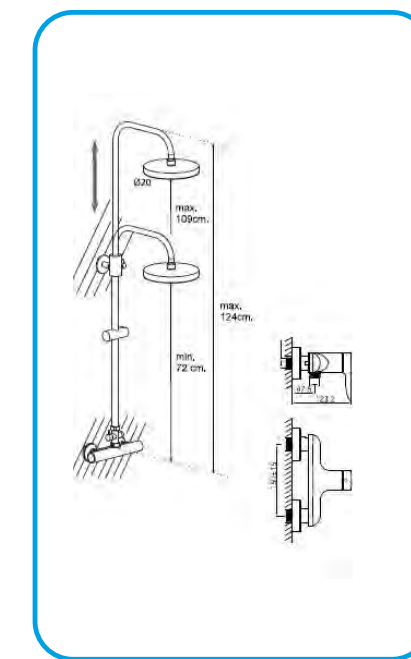

СМЕСИТЕЛИ И СИСТЕМИ ЗА ДУШ И ВАНА В БАНЯ

- Душ система с квадратна пита 20см RI023248C **серия RIO**