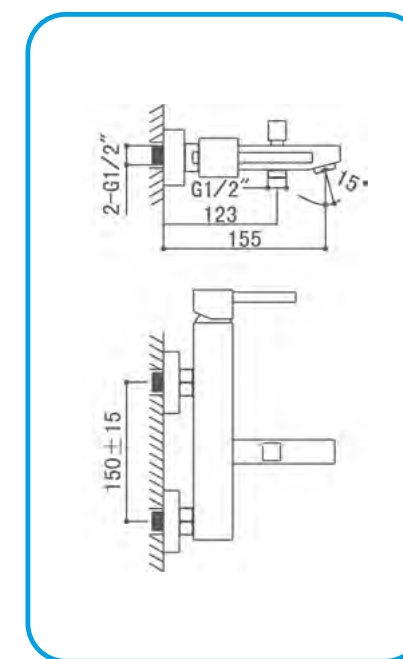

- Смесител за душ-вана с аксесоари 83317-С **серия 83**

- Душ система с квадратна пита 20x20cm AMS93048C **серия AMS**

СМЕСИТЕЛИ И СИСТЕМИ ЗА ДУШ И ВАНА В БАНЯ

- Смесител за душ-вана с аксесоари AMS9303C **серия AMS**