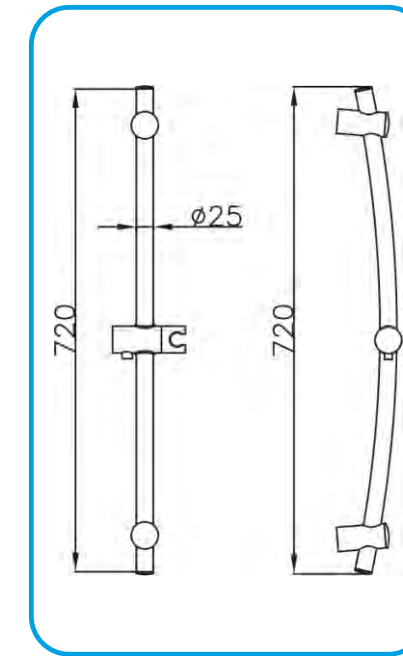

○ Сифон SF01-C

○ Сифон за мивка 847-C

АКСЕСОАРИ КЪМ СМЕСИТЕЛИ В БАНЯ

○ Тръбно окачване Sb3013

○ Тръбно окачване Sb4000

- Шлаух 120см.1081-С
- Шлаух 170см.086-С

**каталог
СМЕСИТЕЛИ**

ЗА