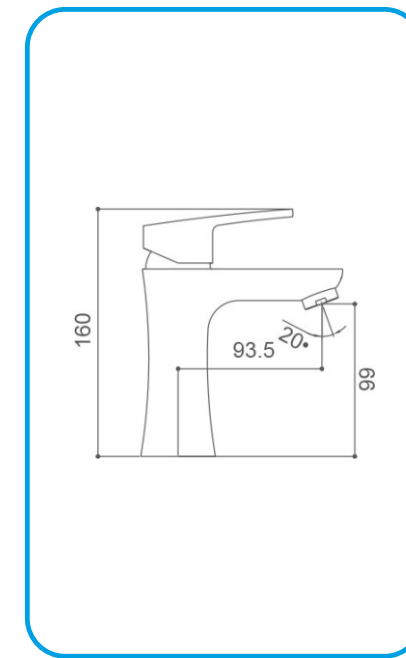

СМЕСИТЕЛИ ЗА МИВКА В БАНЯ

- Смесител стоящ за мивка SFC0551C **серия SFC**