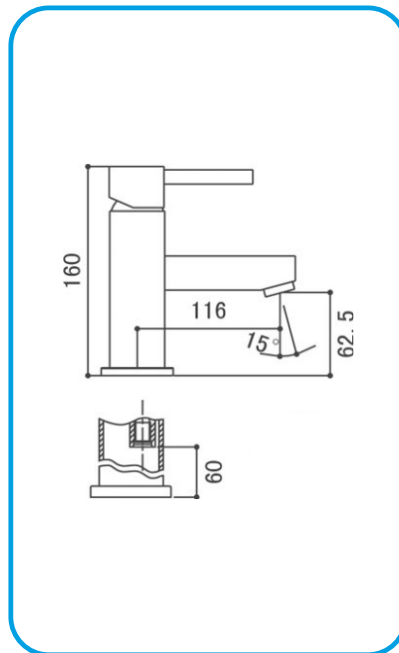

- Смесител стоящ за мивка висок CAT1711-2C **серия CAT**

СМЕСИТЕЛИ ЗА МИВКА В БАНЯ

- Смесител стоящ за мивка CAT1711C **серия CAT**

- Смесител стоящ за мивка AMS9301C **серия AMS**

СМЕСИТЕЛИ ЗА МИВКА В БАНЯ