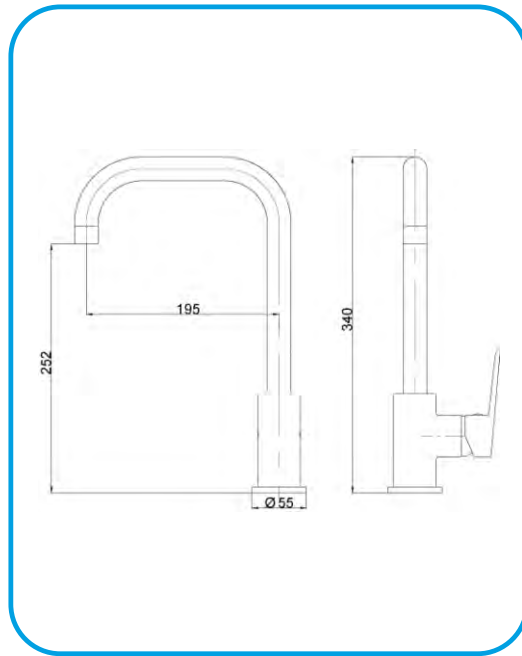

○ Сифон SF01-C

○ Сифон за мивка 847-C

АКСЕСОАРИ КЪМ СМЕСИТЕЛИ В БАНЯ

○ Тръбно окачване Sb3013

○ Тръбно окачване Sb4000

- Шлаух 120см.1081-С
- Шлаух 170см.086-С

**каталог
СМЕСИТЕЛИ**

ЗА

КУХНЯ

www.donmarin.com

СМЕСИТЕЛИ ЗА КУХНЯ

- Смесител стоящ за кухня подвижен M2845C

СМЕСИТЕЛИ ЗА КУХНЯ

- Смесител стоящ за кухня P945C

СМЕСИТЕЛИ ЗА КУХНЯ

- Смесител стоящ за кухня черен DUB2955NM **серия DUB**