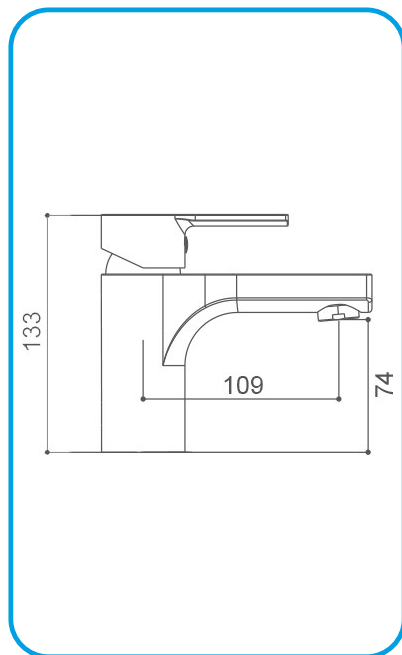

- Смесител стоящ за мивка ROM0561C **серия ROM**