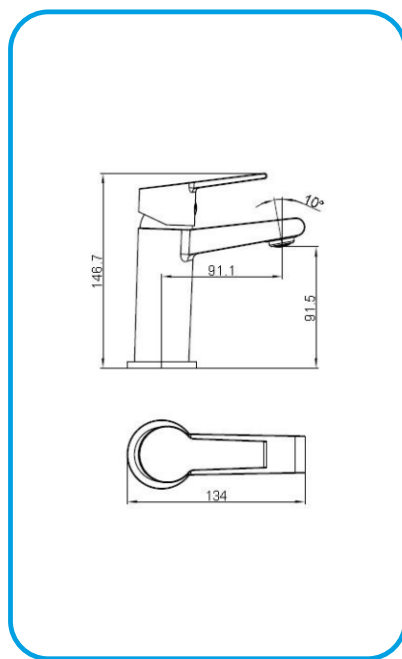

- Смесител стоящ за мивка ТОК2981С **серия ТОК**