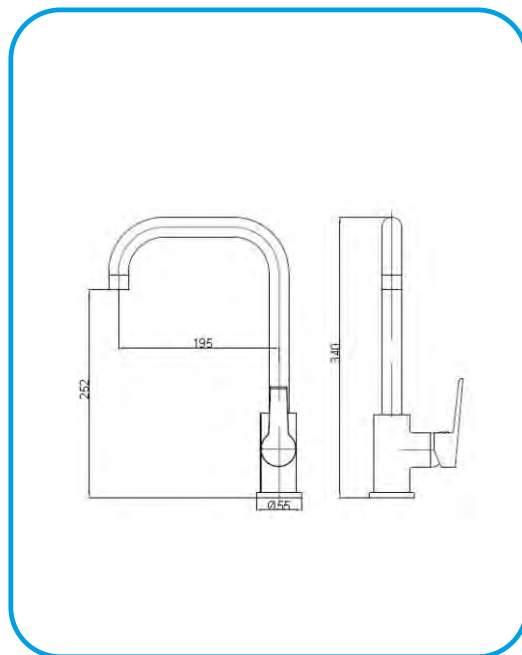

- Смесител стоящ за кухня ТОК2985С **серия ТОК**