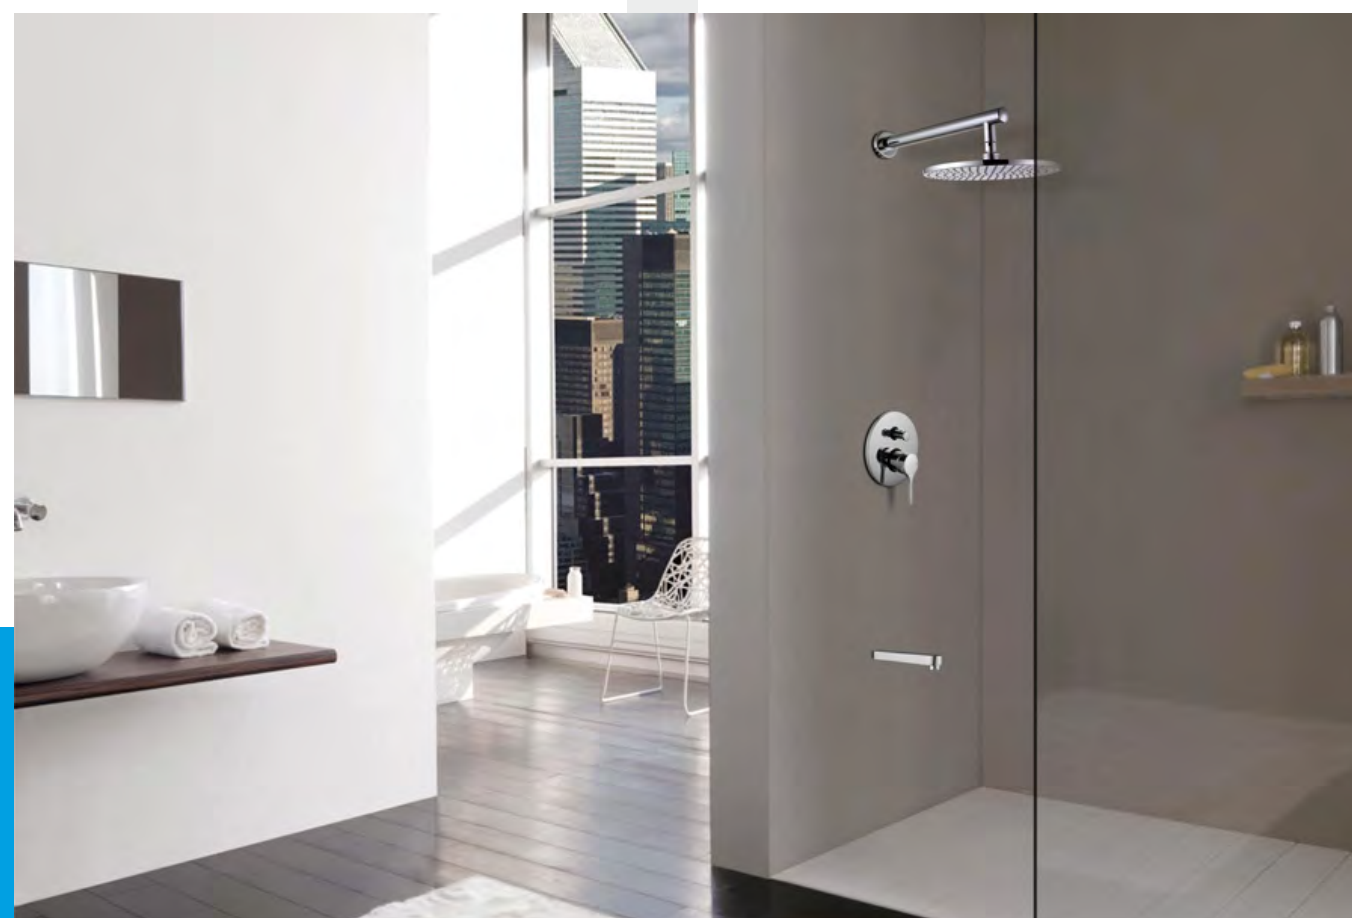

каталог
СМЕСИТЕЛИ И
СИСТЕМИ ЗА
ДУШ И ВАНА В
БАНЯ

---

www.donmarin.com