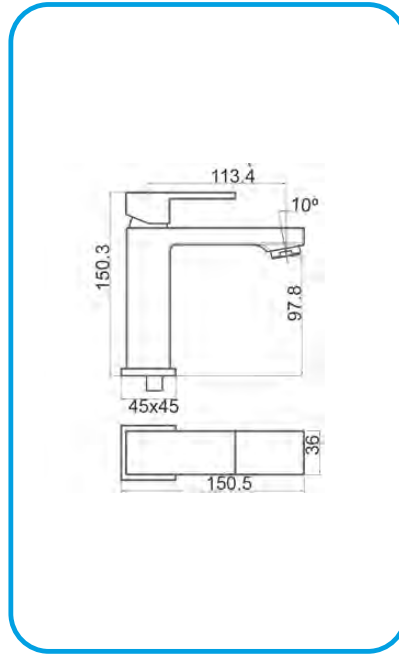

СМЕСИТЕЛИ ЗА МИВКА В БАНЯ

- Смесител стоящ за мивка CAT1711C **серия CAT**