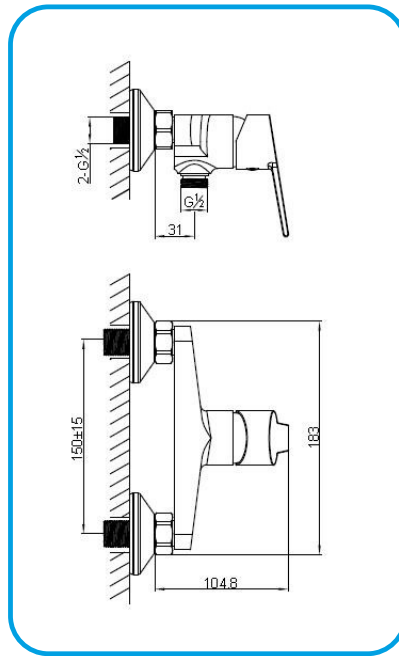

СМЕСИТЕЛИ И СИСТЕМИ ЗА ДУШ И ВАНА В БАНЯ

- Смесител за вана-душ TOK2983C **серия ТОК**

- Душ система с кръгла пита ф20см TOK29847C **серия ТОК**

СМЕСИТЕЛИ И СИСТЕМИ ЗА ДУШ И ВАНА В БАНЯ

- Смесител за душ ТОК2984С **серия ТОК**