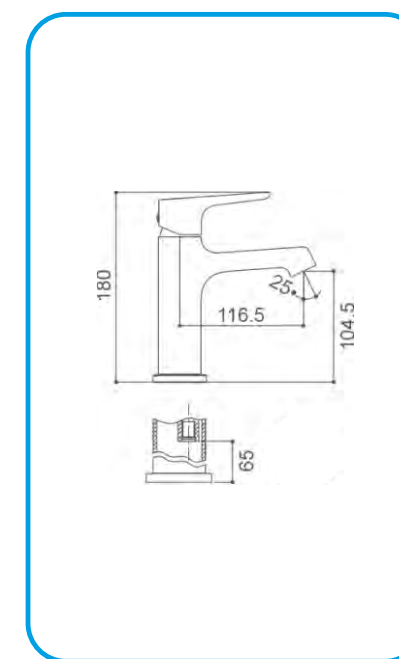

СМЕСИТЕЛИ ЗА МИВКА В БАНЯ

- Смесител стоящ за мивка VCN0861C серия VCN