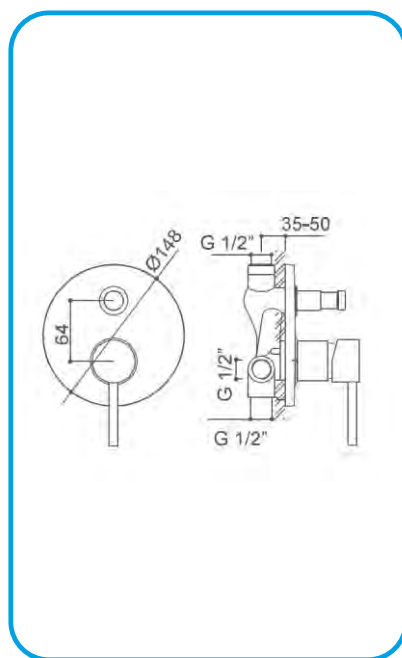

- Смесител за вграждане душ-вана ROM05605C **серия ROM**