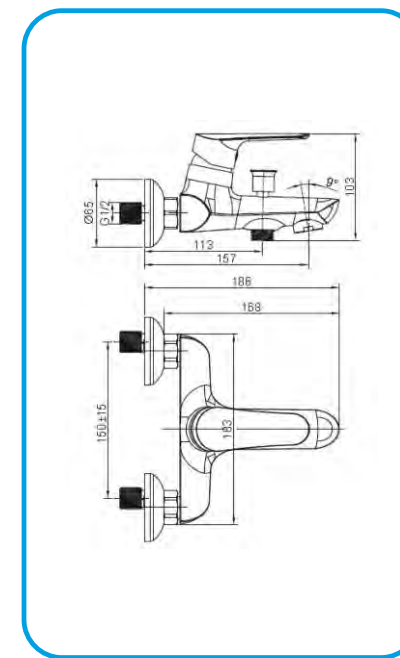

- Смесител за душ-вана CRH29333C **серия CRH**