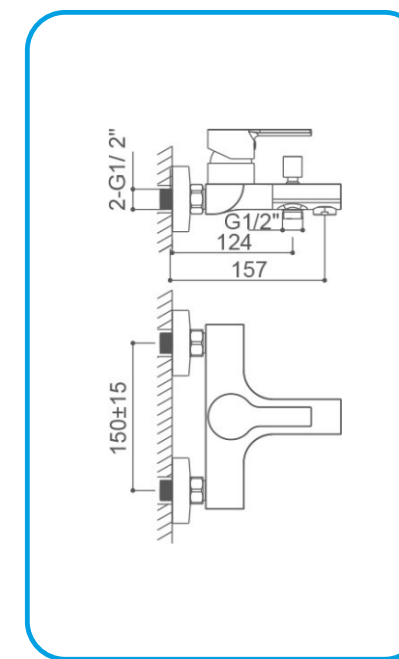

СМЕСИТЕЛИ И СИСТЕМИ ЗА ДУШ И ВАНА В БАНЯ

- Душ система с кръгла пита ф20см RI023247C **серия RI0**

- Смесител за вграждане душ-вана ROM05605C **серия ROM**

СМЕСИТЕЛИ И СИСТЕМИ ЗА ДУШ И ВАНА В БАНЯ

- Смесител за душ-вана с аксесоари червен ROM0563CV **серия ROM**

- Смесител за душ-вана с аксесоари ROM0563C **серия ROM**

СМЕСИТЕЛИ И СИСТЕМИ ЗА ДУШ И ВАНА В БАНЯ

- Смесител за душ-вана с аксесоари SFC0553C **серия SFC**

- Душ система с квадратна пита 20 см TOK29848C **серия ТОК**