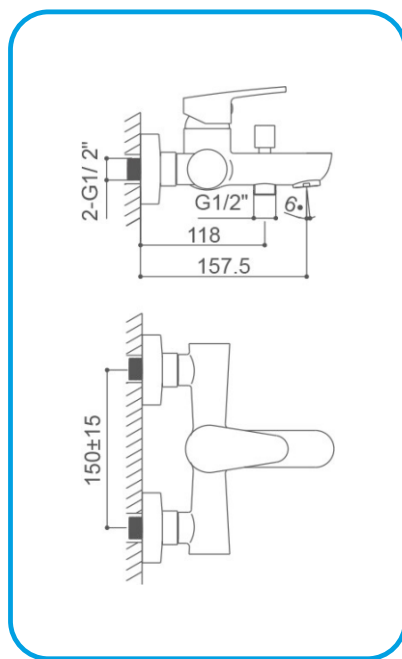

СМЕСИТЕЛИ И СИСТЕМИ ЗА ДУШ И ВАНА В БАНЯ

- Смесител за душ-вана с аксесоари SFC0553C **серия SFC**