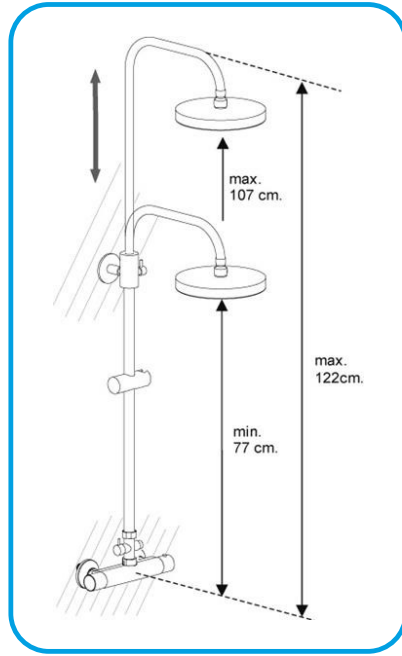

- Смесител за душ-вана с аксесоари 83317-С **серия 83**

- Душ система с квадратна пита 20x20cm AMS93048C **серия AMS**

СМЕСИТЕЛИ И СИСТЕМИ ЗА ДУШ И ВАНА В БАНЯ

- Смесител за душ-вана с аксесоари AMS9303C **серия AMS**

- Душ система с кръгла пита ф20cm AMS93047C **серия AMS**

СМЕСИТЕЛИ И СИСТЕМИ ЗА ДУШ И ВАНА В БАНЯ

- Душ система с квадратна пита 20см VCN08648C **серия VCN**

- Смесител за душ-вана с аксесоари VCN0863C **серия VCN**