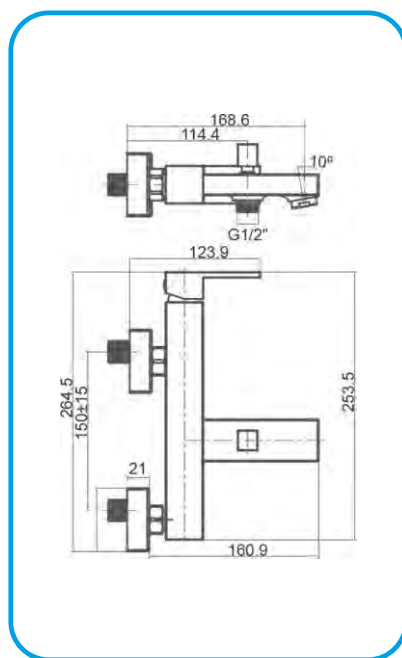

СМЕСИТЕЛИ И СИСТЕМИ ЗА ДУШ И ВАНА В БАНЯ

- Смесител за вграждане душ-вана VCN08605C **серия VCN**

СМЕСИТЕЛИ И СИСТЕМИ ЗА ДУШ И ВАНА В БАНЯ

- Душ система с кръгла пита ф20см VCN08647C **серия VCN**

- Смесител за душ-вана CAT1713-C **серия CAT**