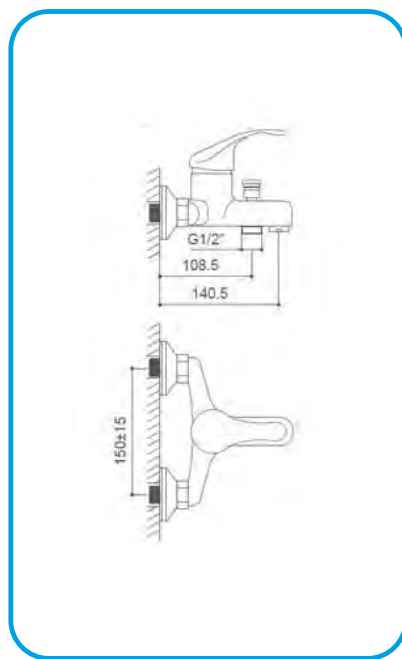

- Смесител за душ-вана с аксесоари 83317-С **серия 83**

- Душ система с квадратна пита 20x20cm AMS93048C **серия AMS**

СМЕСИТЕЛИ И СИСТЕМИ ЗА ДУШ И ВАНА В БАНЯ

- Смесител за душ-вана с аксесоари AMS9303C **серия AMS**