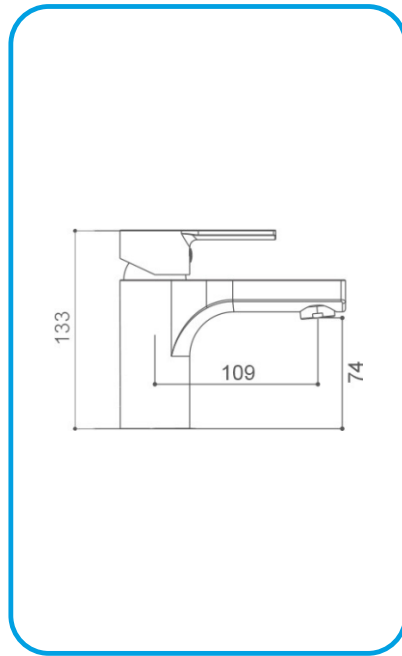

СМЕСИТЕЛИ ЗА МИВКА В БАНЯ

- Смесител стоящ за мивка червен ROM0561CV **серия ROM**