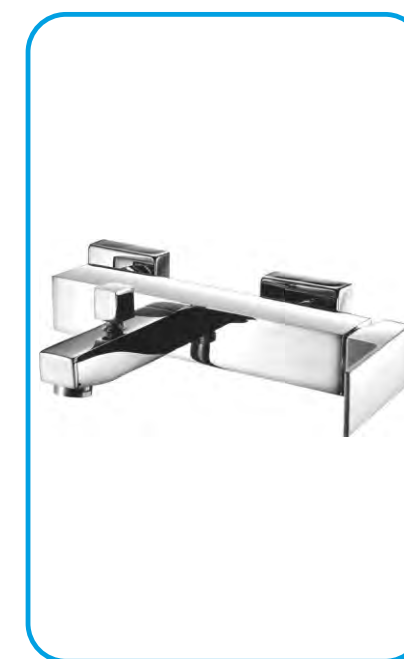

- Смесител за душ-вана с аксесоари 83317-С **серия 83**

- Душ система с квадратна пита 20x20cm AMS93048C **серия AMS**

СМЕСИТЕЛИ И СИСТЕМИ ЗА ДУШ И ВАНА В БАНЯ

- Смесител за душ-вана с аксесоари AMS9303C **серия AMS**

- Душ система с кръгла пита ф20cm AMS93047C **серия AMS**

СМЕСИТЕЛИ И СИСТЕМИ ЗА ДУШ И ВАНА В БАНЯ

- Душ система с квадратна пита 20см VCN08648C **серия VCN**

- Смесител за душ-вана с аксесоари VCN0863C **серия VCN**