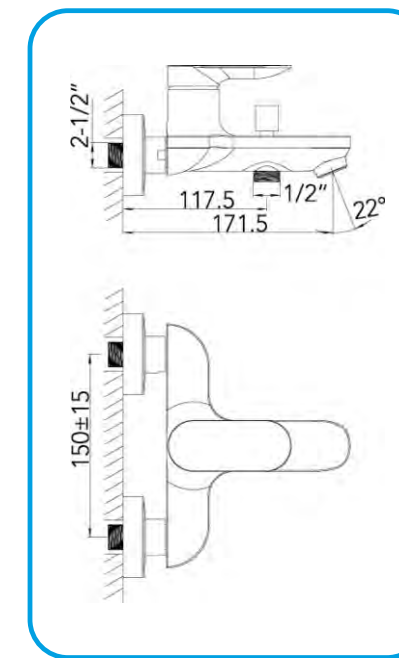

- Смесител за душ-вана черен DUB2953NM **серия DUB**

СМЕСИТЕЛИ И СИСТЕМИ ЗА ДУШ И ВАНА В БАНЯ

- Душ система с квадратна пита 20см RI023248C **серия RIO**

- Смесител за душ-вана с аксесоари RI02323C **серия RIO**