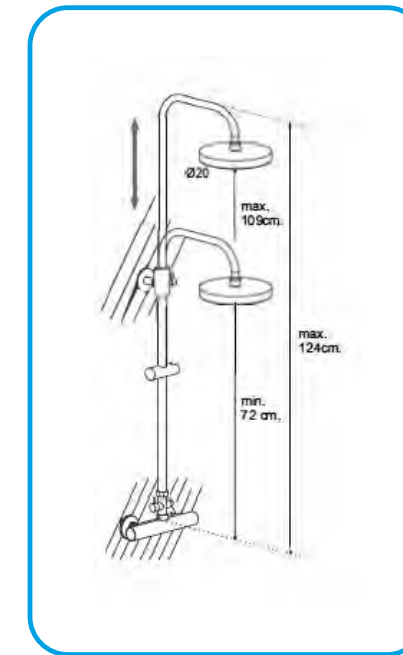

- Смесител за душ-вана с аксесоари 83317-С **серия 83**

- Душ система с квадратна пита 20x20cm AMS93048C **серия AMS**

СМЕСИТЕЛИ И СИСТЕМИ ЗА ДУШ И ВАНА В БАНЯ

- Смесител за душ-вана с аксесоари AMS9303C **серия AMS**

- Душ система с кръгла пита ф20cm AMS93047C **серия AMS**

СМЕСИТЕЛИ И СИСТЕМИ ЗА ДУШ И ВАНА В БАНЯ

- Душ система с квадратна пита 20см VCN08648C **серия VCN**

- Смесител за душ-вана с аксесоари VCN0863C **серия VCN**