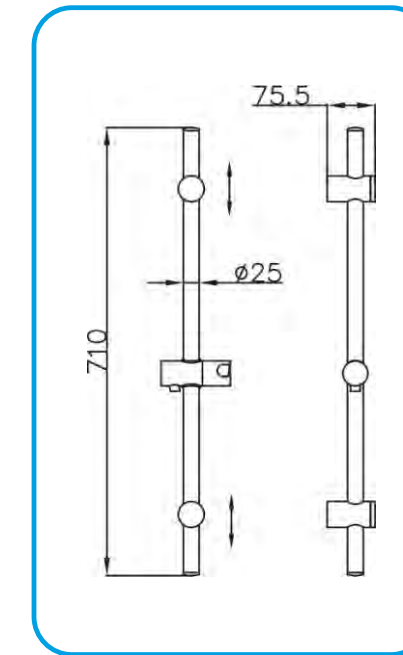

○ Сифон SF01-C

○ Сифон за мивка 847-C

АКСЕСОАРИ КЪМ СМЕСИТЕЛИ В БАНЯ

○ Тръбно окачване Sb3013

○ Тръбно окачване Sb4000

- Шлаух 120см.1081-С
- Шлаух 170см.086-С

**каталог
СМЕСИТЕЛИ**

ЗА