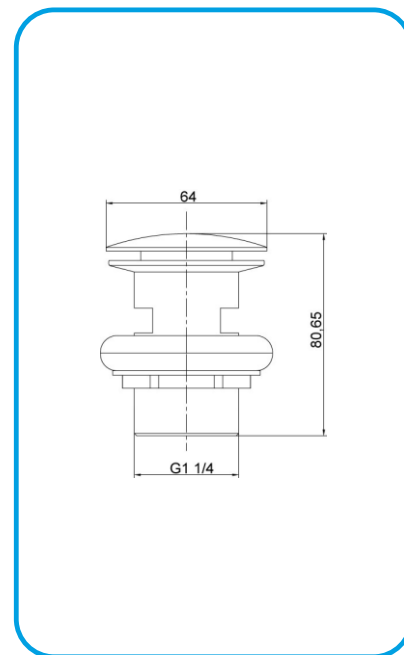

○ Сифон за мивка 847-C