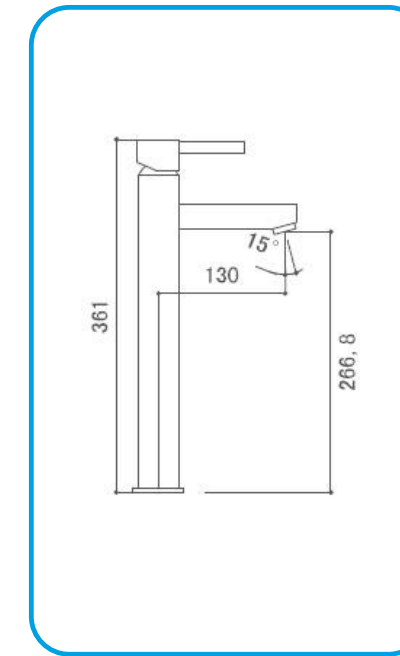

СМЕСИТЕЛИ ЗА МИВКА В БАНЯ

- Смесител стоящ за мивка AMS93011C **серия AMS**