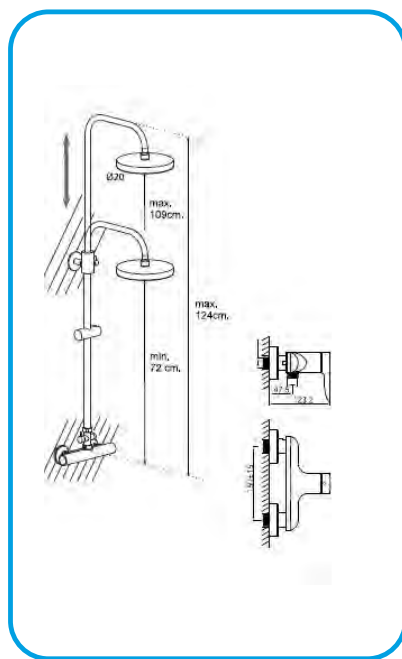

- Смесител за душ-вана черен DUB2953NM **серия DUB**

СМЕСИТЕЛИ И СИСТЕМИ ЗА ДУШ И ВАНА В БАНЯ

- Душ система с квадратна пита 20см RI023248C **серия RIO**

- Смесител за душ-вана с аксесоари RI02323C **серия RIO**

СМЕСИТЕЛИ И СИСТЕМИ ЗА ДУШ И ВАНА В БАНЯ

- Душ система с кръгла пита ф20см RI023247C **серия RI0**

- Смесител за вграждане душ-вана ROM05605C **серия ROM**

СМЕСИТЕЛИ И СИСТЕМИ ЗА ДУШ И ВАНА В БАНЯ

- Смесител за душ-вана с аксесоари червен ROM0563CV **серия ROM**

- Смесител за душ-вана с аксесоари ROM0563C **серия ROM**

СМЕСИТЕЛИ И СИСТЕМИ ЗА ДУШ И ВАНА В БАНЯ

- Смесител за душ-вана с аксесоари SFC0553C **серия SFC**

- Душ система с квадратна пита 20 см TOK29848C **серия ТОК**